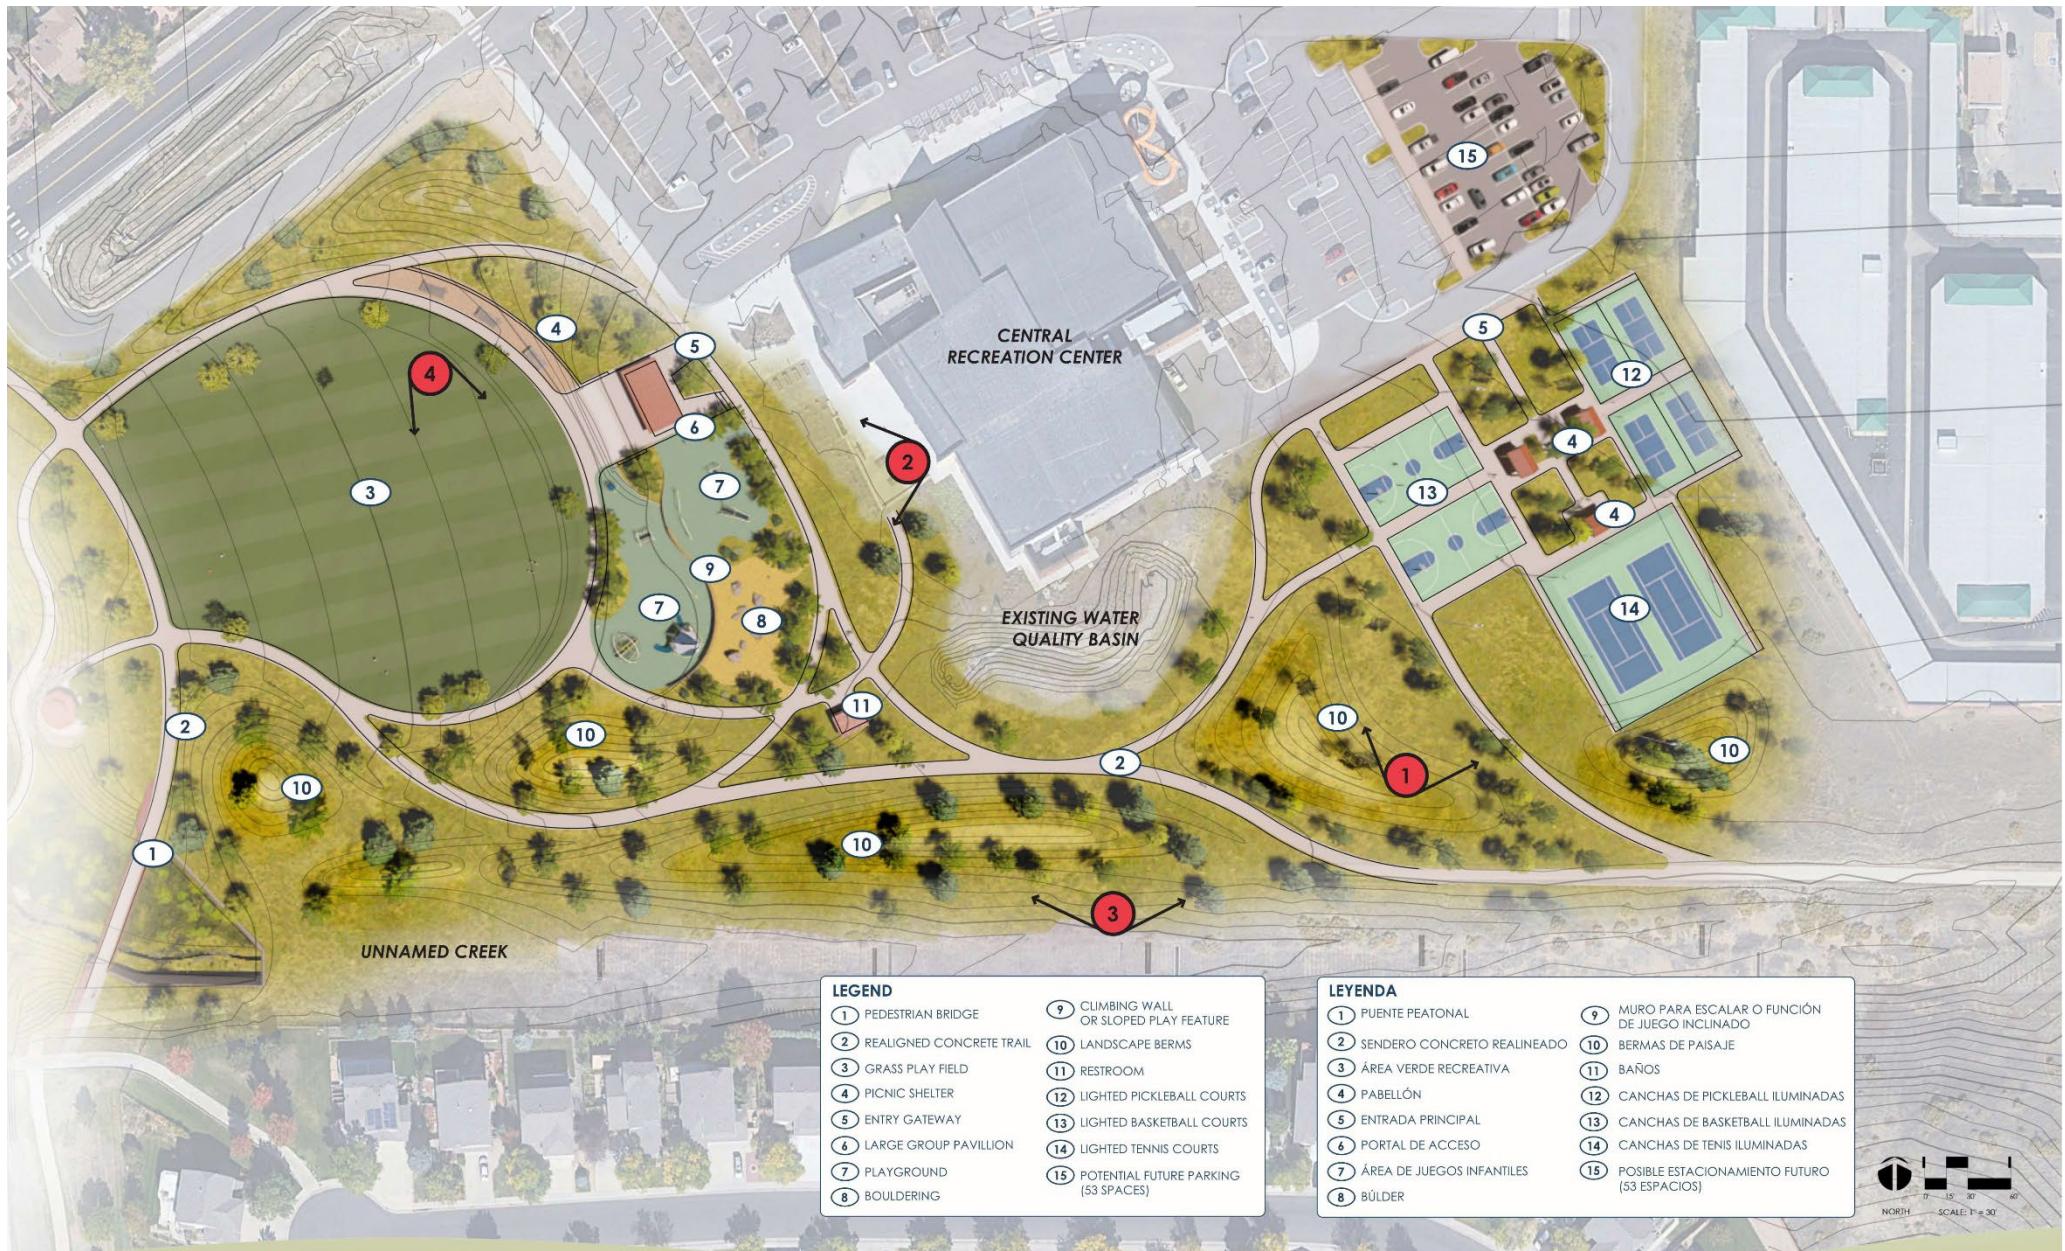

LEYENDA	
1	PUENTE PEATONAL
2	SENDERO CONCRETO REALINEADO
3	ÁREA VERDE RECREATIVA
4	PABELLÓN
5	ENTRADA PRINCIPAL
6	PORTAL DE ACCESO
7	ÁREA DE JUEGOS INFANTILES
8	BÚLDER
9	MURO PARA ESCALAR O FUNCIÓN DE JUEGO INCLINADO
10	BERMAS DE PAISAJE
11	BAÑOS
12	CANCHAS DE PICKLEBALL ILUMINADAS
13	CANCHAS DE BASKETBALL ILUMINADAS
14	CANCHAS DE TENIS ILUMINADAS
15	POSIBLE ESTACIONAMIENTO FUTURO (53 ESPACIOS)

## PRELIMINARY MASTER PLAN - PARK & SPORT COURTS

AURORA CENTRAL RECREATION CENTER PARK SITE  
AURORA, CO

NOVEMBER 7, 2024

ARCHITERRA GROUP

**LEGEND**

① PEDESTRIAN BRIDGE	⑨ CLIMBING WALL OR SLOPED PLAY FEATURE
② REALIGNED CONCRETE TRAIL	⑩ LANDSCAPE BERMS
③ GRASS PLAY FIELD	⑪ RESTROOM
④ PICNIC SHELTER	⑫ LIGHTED PICKLEBALL COURTS
⑤ ENTRY GATEWAY	⑬ LIGHTED BASKETBALL COURTS
⑥ LARGE GROUP PAVILION	⑭ LIGHTED TENNIS COURTS
⑦ PLAYGROUND	⑮ POTENTIAL FUTURE PARKING (53 SPACES)
⑧ BOULDERING	

**LEYENDA**

① PUENTE PEATONAL	⑨ MURO PARA ESCALAR O FUNCIÓN DE JUEGO INCLINADO
② SENDERO CONCRETO REALINEADO	⑩ BERMAS DE PAISAJE
③ ÁREA VERDE RECREATIVA	⑪ BAÑOS
④ PABELLÓN	⑫ CANCHAS DE PICKLEBALL ILUMINADAS
⑤ ENTRADA PRINCIPAL	⑬ CANCHAS DE BASKETBALL ILUMINADAS
⑥ PORTAL DE ACCESO	⑭ CANCHAS DE TENIS ILUMINADAS
⑦ ÁREA DE JUEGOS INFANTILES	⑮ POSIBLE ESTACIONAMIENTO FUTURO (53 ESPACIOS)
⑧ BÚLDER	

**PRELIMINARY MASTER PLAN - PARK & SPORT COURTS**

AURORA CENTRAL RECREATION CENTER PARK SITE  
 AURORA, CO

NOVEMBER 7, 2024

**PRELIMINARY MASTER PLAN - WETLANDS**

AURORA CENTRAL RECREATION CENTER PARK SITE